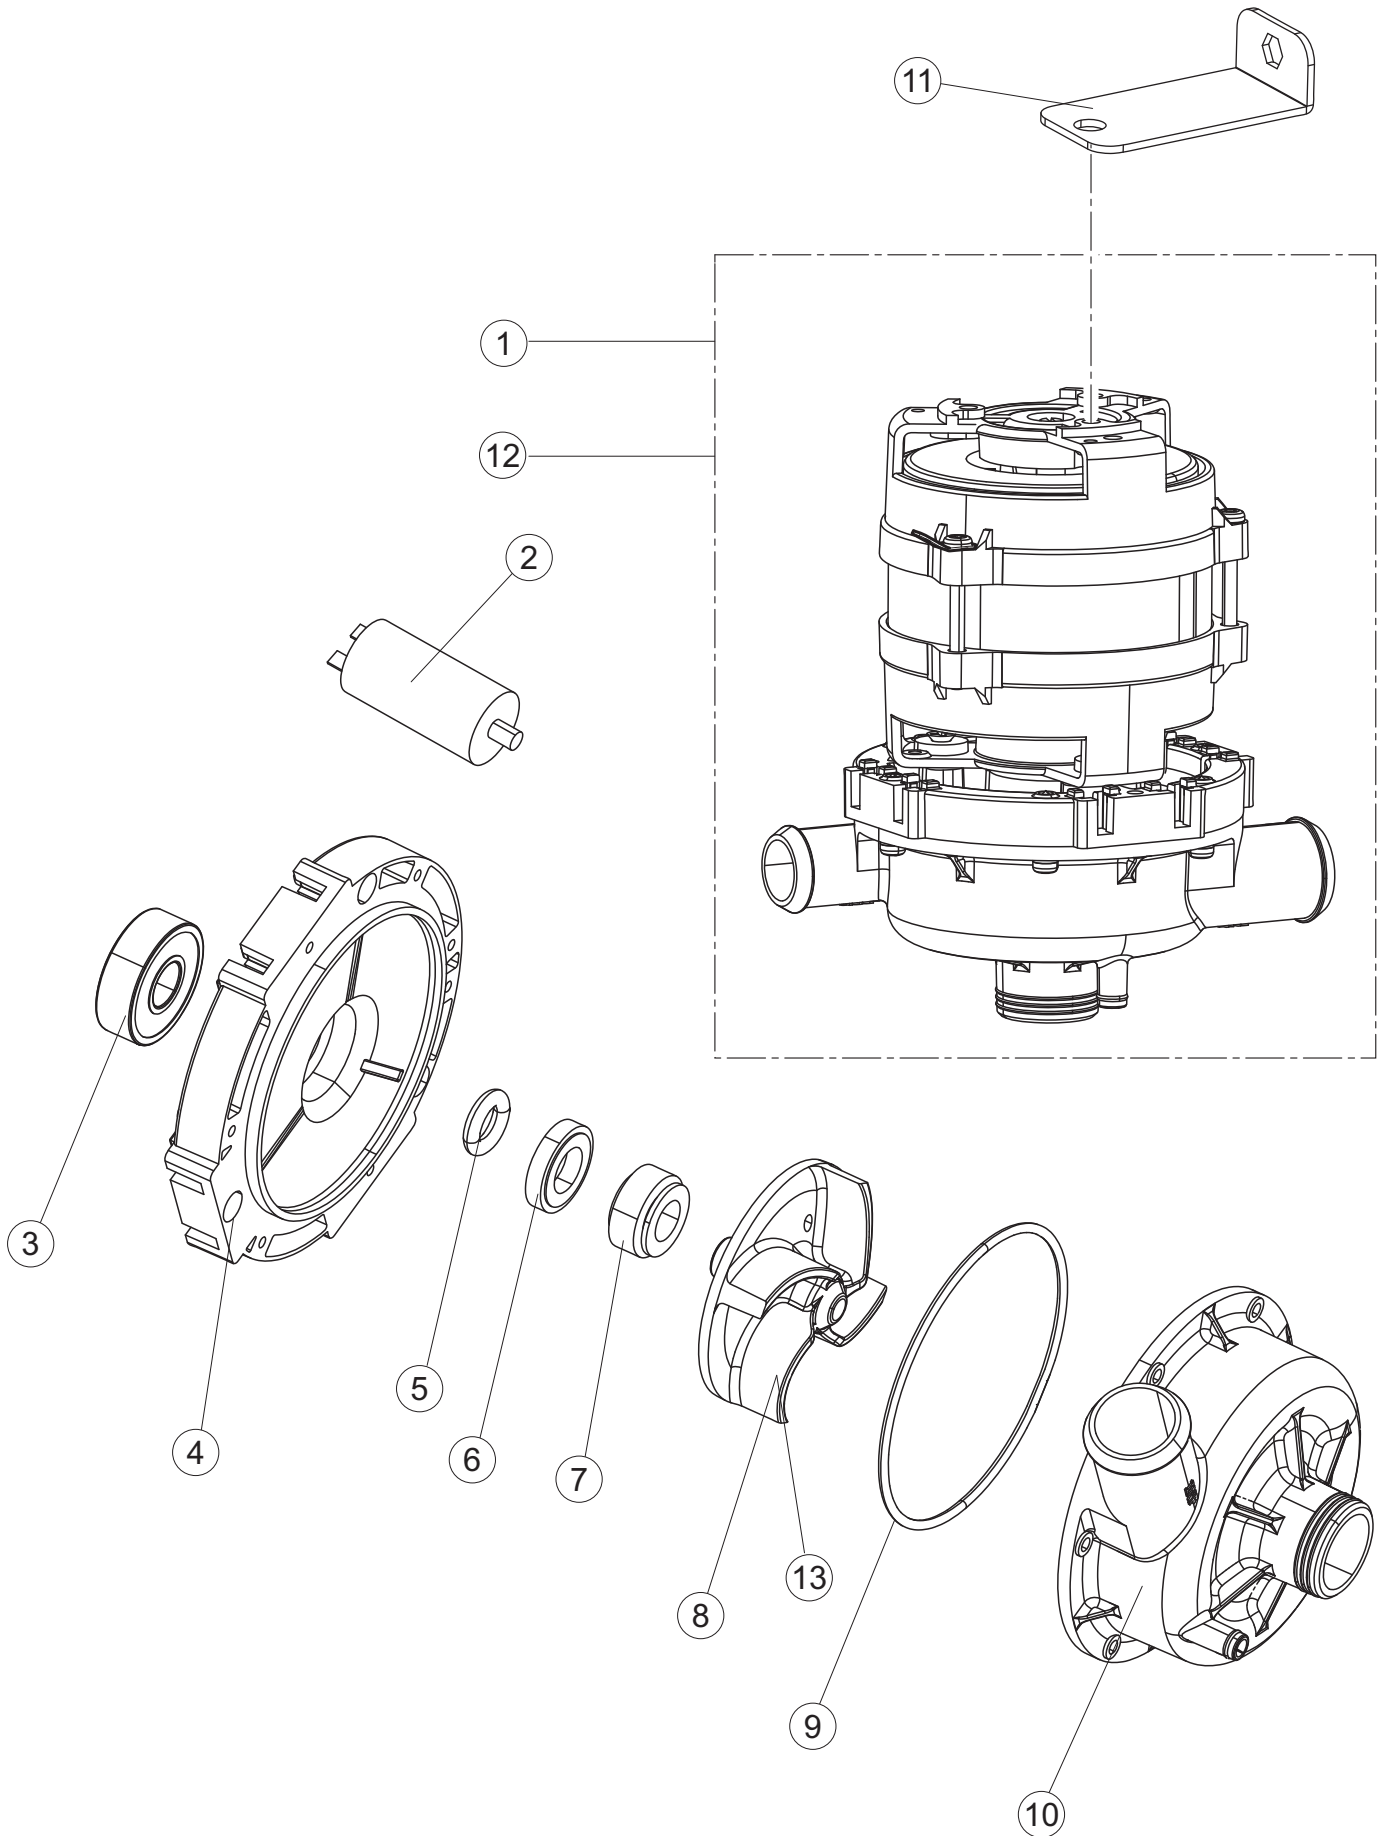

Catálogo de peças de reposição
válido do número de série 2927150 até hoje (29/10/2021)

LVP3040

1

Softener

**LVP 3040BD
Drain pump**

6

(*) Recommended spare part.

Page	Spare part position	Spare part code no.	Old code number	Description	U.m.
1	1	004341		COVER	NR
1	2	022165		BACK PANNEL LA400	NR
1	3	307005		ROD OF TOP DOOR-STOP BAR	NR
1	4	028078		DOOR SHOULDER PLATE FOR GLASSWASHER	NR
1	5	311009		RIGHT DOOR HINGE FOR GLASSWASHERS	NR
1	6	311008		RIGHT DOOR HINGE FOR GLASSWASHERS	NR
1	7	325034		PIVOT	NR
1	8	437058		DOOR GASKET FOR GLASSWASHER	NR
1	9	449036		DOOR LOCK SPRING FOR GLASSWASHERS	NR
1	10	329012		DOOR LOCK FOR GLASSWASHERS	NR
1	11	029816		DOOR	NR
1	12	480153		PLUG	NR
1	13	035126		BRACKET	NR
1	14	012350		FRONT PANEL LA400	NR
1	15	461031		HEXAGONAL FOOT FOR GLASSWASHER	NR
1	16	459006		CHOCK D INT 9 EST 16	NR
1	17	030202		BASE PROTECTION LA400	NR
1	20	459022		CABLEHOSE	NR
1	25	480164		PLUG	NR
1	27	480084		PLUG	NR
1	29	015071		RACK SLIDE DX.	NR
1	30	015072		RACK SLIDE SX.	NR
2	1	026948		CONTROL ADHESIVE INTERFACE	NR
2	2	216032		LAMP	NR
2	3	226126		PUSH BUTTON CASE	NR
2	4	227064		BUTTON	NR
2	6	224031		PRESSURE SWITCH	NR
2	7	220010		TERMINAL BLOCK	NR
2	8	437019		PACKING FOR AIR TRAP OF PRESSURE SWITCH	NR
2	9	107017		AIR TRAP FOR PRESSURE SWITCH	NR
2	10	143235		PIPE	MT
2	11	456020		O-RING	NR