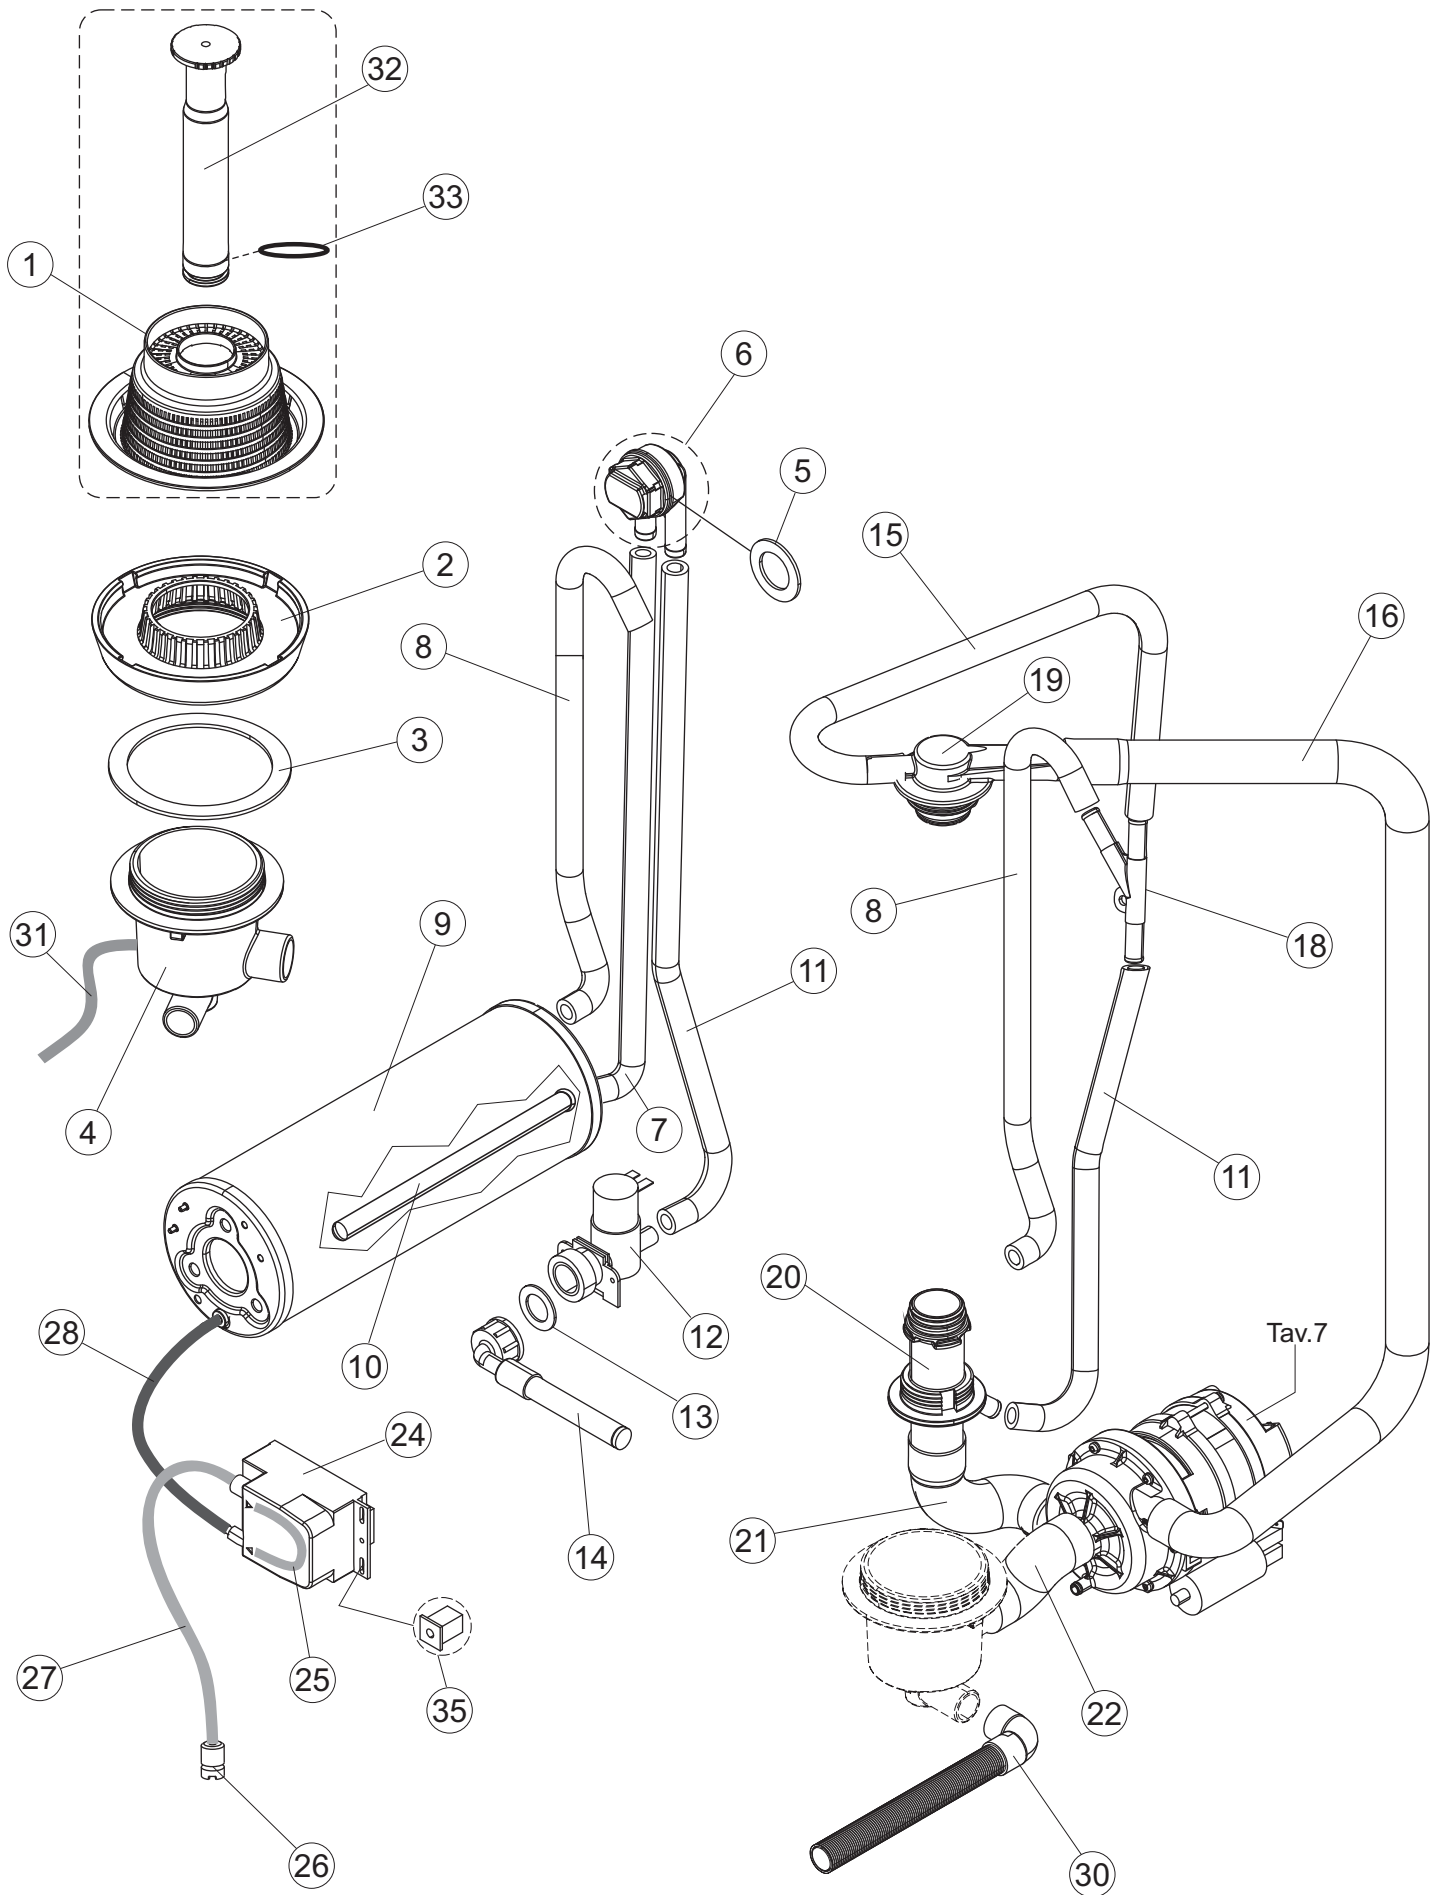

Catálogo de peças de reposição
válido do número de série 2927150 até hoje (29/10/2021)

LVP3040

1

Softener

**LVP 3040BD
Drain pump**

6

(*) Recommended spare part.

Page	Spare part position	Spare part code no.	Old code number	Description	U.m.
1	1	004341		COVER	NR
1	2	022165		BACK PANNEL LA400	NR
1	3	307005		ROD OF TOP DOOR-STOP BAR	NR
1	4	028078		DOOR SHOULDER PLATE FOR GLASSWASHER	NR
1	5	311009		RIGHT DOOR HINGE FOR GLASSWASHERS	NR
1	6	311008		RIGHT DOOR HINGE FOR GLASSWASHERS	NR
1	7	325034		PIVOT	NR
1	8	437058		DOOR GASKET FOR GLASSWASHER	NR
1	9	449036		DOOR LOCK SPRING FOR GLASSWASHERS	NR
1	10	329012		DOOR LOCK FOR GLASSWASHERS	NR
1	11	029816		DOOR	NR
1	12	480153		PLUG	NR
1	13	035126		BRACKET	NR
1	14	012350		FRONT PANEL LA400	NR
1	15	461031		HEXAGONAL FOOT FOR GLASSWASHER	NR
1	16	459006		CHOCK D INT 9 EST 16	NR
1	17	030202		BASE PROTECTION LA400	NR
1	20	459022		CABLEHOSE	NR
1	25	480164		PLUG	NR
1	27	480084		PLUG	NR
1	29	015071		RACK SLIDE DX.	NR
1	30	015072		RACK SLIDE SX.	NR
2	1	026948		CONTROL ADHESIVE INTERFACE	NR
2	2	216032		LAMP	NR
2	3	226126		PUSH BUTTON CASE	NR
2	4	227064		BUTTON	NR
2	6	224031		PRESSURE SWITCH	NR
2	7	220010		TERMINAL BLOCK	NR
2	8	437019		PACKING FOR AIR TRAP OF PRESSURE SWITCH	NR
2	9	107017		AIR TRAP FOR PRESSURE SWITCH	NR
2	10	143235		PIPE	MT
2	11	456020		O-RING	NR