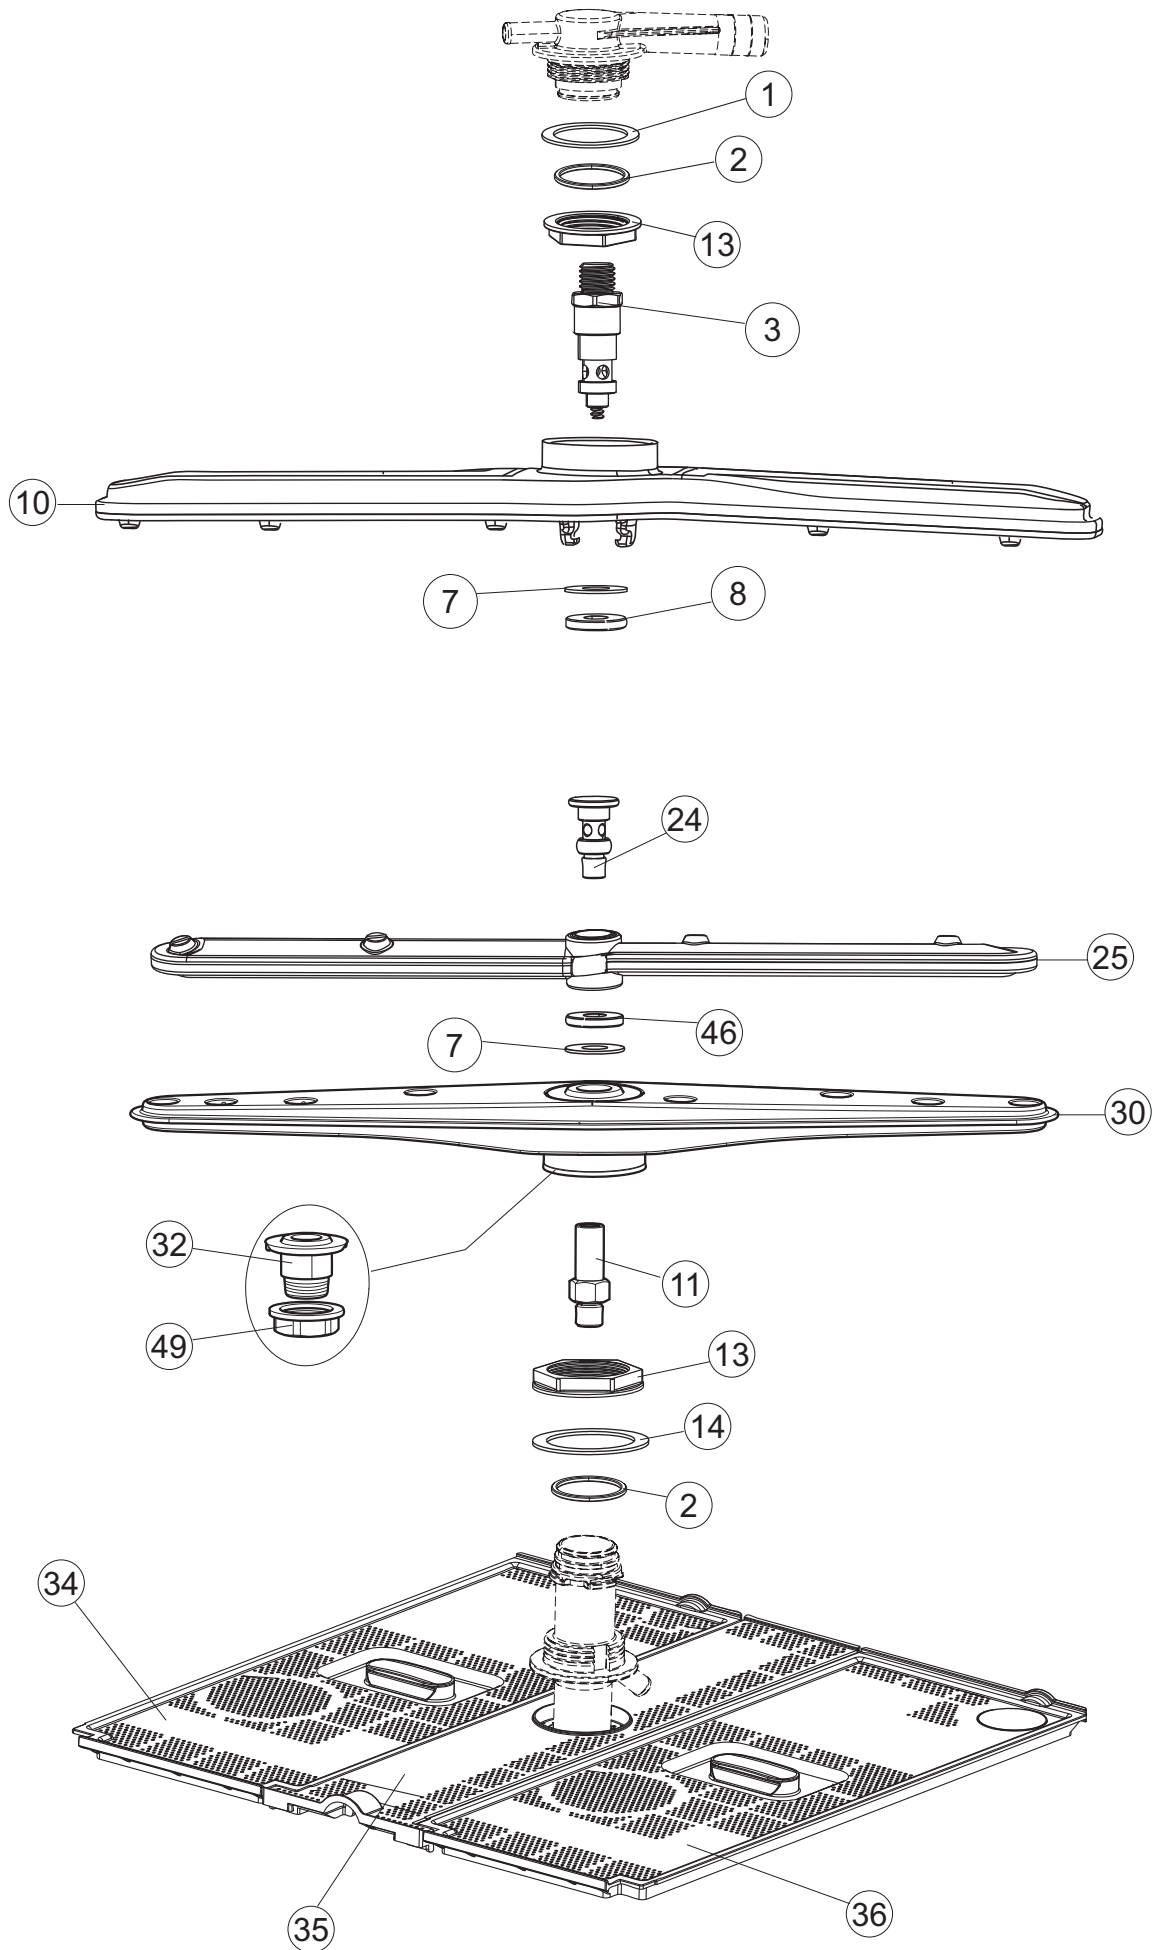

Catálogo de peças de reposição
válido do número de série 2927150 até hoje (29/10/2021)

LVP3040

1

Softener

**LVP 3040BD
Drain pump**

6

(*) Recommended spare part.

Page	Spare part position	Spare part code no.	Old code number	Description	U.m.
1	1	004341		COVER	NR
1	2	022165		BACK PANNEL LA400	NR
1	3	307005		ROD OF TOP DOOR-STOP BAR	NR
1	4	028078		DOOR SHOULDER PLATE FOR GLASSWASHER	NR
1	5	311009		RIGHT DOOR HINGE FOR GLASSWASHERS	NR
1	6	311008		RIGHT DOOR HINGE FOR GLASSWASHERS	NR
1	7	325034		PIVOT	NR
1	8	437058		DOOR GASKET FOR GLASSWASHER	NR
1	9	449036		DOOR LOCK SPRING FOR GLASSWASHERS	NR
1	10	329012		DOOR LOCK FOR GLASSWASHERS	NR
1	11	029816		DOOR	NR
1	12	480153		PLUG	NR
1	13	035126		BRACKET	NR
1	14	012350		FRONT PANEL LA400	NR
1	15	461031		HEXAGONAL FOOT FOR GLASSWASHER	NR
1	16	459006		CHOCK D INT 9 EST 16	NR
1	17	030202		BASE PROTECTION LA400	NR
1	20	459022		CABLEHOSE	NR
1	25	480164		PLUG	NR
1	27	480084		PLUG	NR
1	29	015071		RACK SLIDE DX.	NR
1	30	015072		RACK SLIDE SX.	NR
2	1	026948		CONTROL ADHESIVE INTERFACE	NR
2	2	216032		LAMP	NR
2	3	226126		PUSH BUTTON CASE	NR
2	4	227064		BUTTON	NR
2	6	224031		PRESSURE SWITCH	NR
2	7	220010		TERMINAL BLOCK	NR
2	8	437019		PACKING FOR AIR TRAP OF PRESSURE SWITCH	NR
2	9	107017		AIR TRAP FOR PRESSURE SWITCH	NR
2	10	143235		PIPE	MT
2	11	456020		O-RING	NR