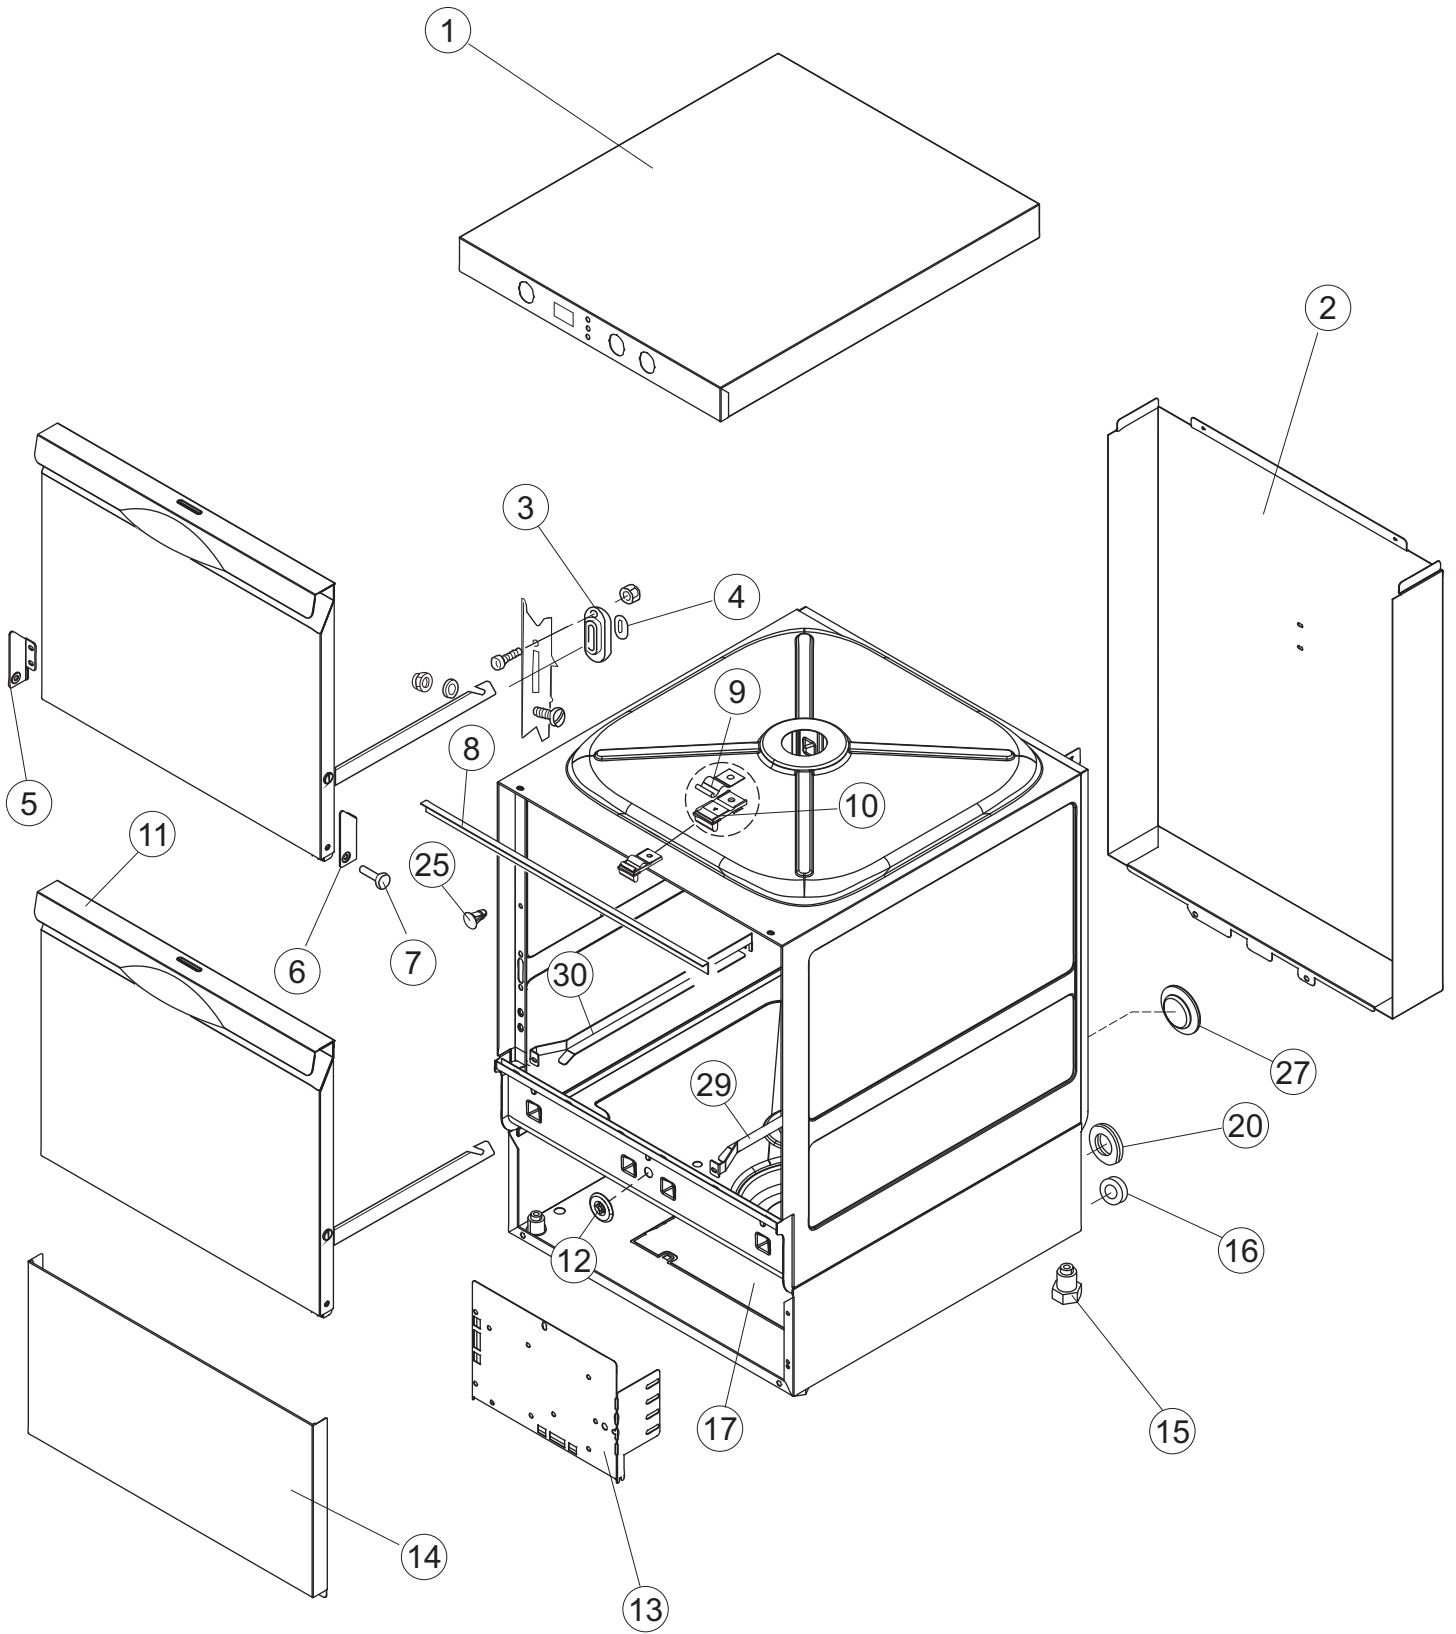

Catálogo de peças de reposição
válido do número de série 2927150 até hoje (29/10/2021)

LVP3040

1

Softener

**LVP 3040BD
Drain pump**

6

(*) Recommended spare part.

Page	Spare part position	Spare part code no.	Old code number	Description	U.m.
1	1	004341		COVER	NR
1	2	022165		BACK PANNEL LA400	NR
1	3	307005		ROD OF TOP DOOR-STOP BAR	NR
1	4	028078		DOOR SHOULDER PLATE FOR GLASSWASHER	NR
1	5	311009		RIGHT DOOR HINGE FOR GLASSWASHERS	NR
1	6	311008		RIGHT DOOR HINGE FOR GLASSWASHERS	NR
1	7	325034		PIVOT	NR
1	8	437058		DOOR GASKET FOR GLASSWASHER	NR
1	9	449036		DOOR LOCK SPRING FOR GLASSWASHERS	NR
1	10	329012		DOOR LOCK FOR GLASSWASHERS	NR
1	11	029816		DOOR	NR
1	12	480153		PLUG	NR
1	13	035126		BRACKET	NR
1	14	012350		FRONT PANEL LA400	NR
1	15	461031		HEXAGONAL FOOT FOR GLASSWASHER	NR
1	16	459006		CHOCK D INT 9 EST 16	NR
1	17	030202		BASE PROTECTION LA400	NR
1	20	459022		CABLEHOSE	NR
1	25	480164		PLUG	NR
1	27	480084		PLUG	NR
1	29	015071		RACK SLIDE DX.	NR
1	30	015072		RACK SLIDE SX.	NR
2	1	026948		CONTROL ADHESIVE INTERFACE	NR
2	2	216032		LAMP	NR
2	3	226126		PUSH BUTTON CASE	NR
2	4	227064		BUTTON	NR
2	6	224031		PRESSURE SWITCH	NR
2	7	220010		TERMINAL BLOCK	NR
2	8	437019		PACKING FOR AIR TRAP OF PRESSURE SWITCH	NR
2	9	107017		AIR TRAP FOR PRESSURE SWITCH	NR
2	10	143235		PIPE	MT
2	11	456020		O-RING	NR