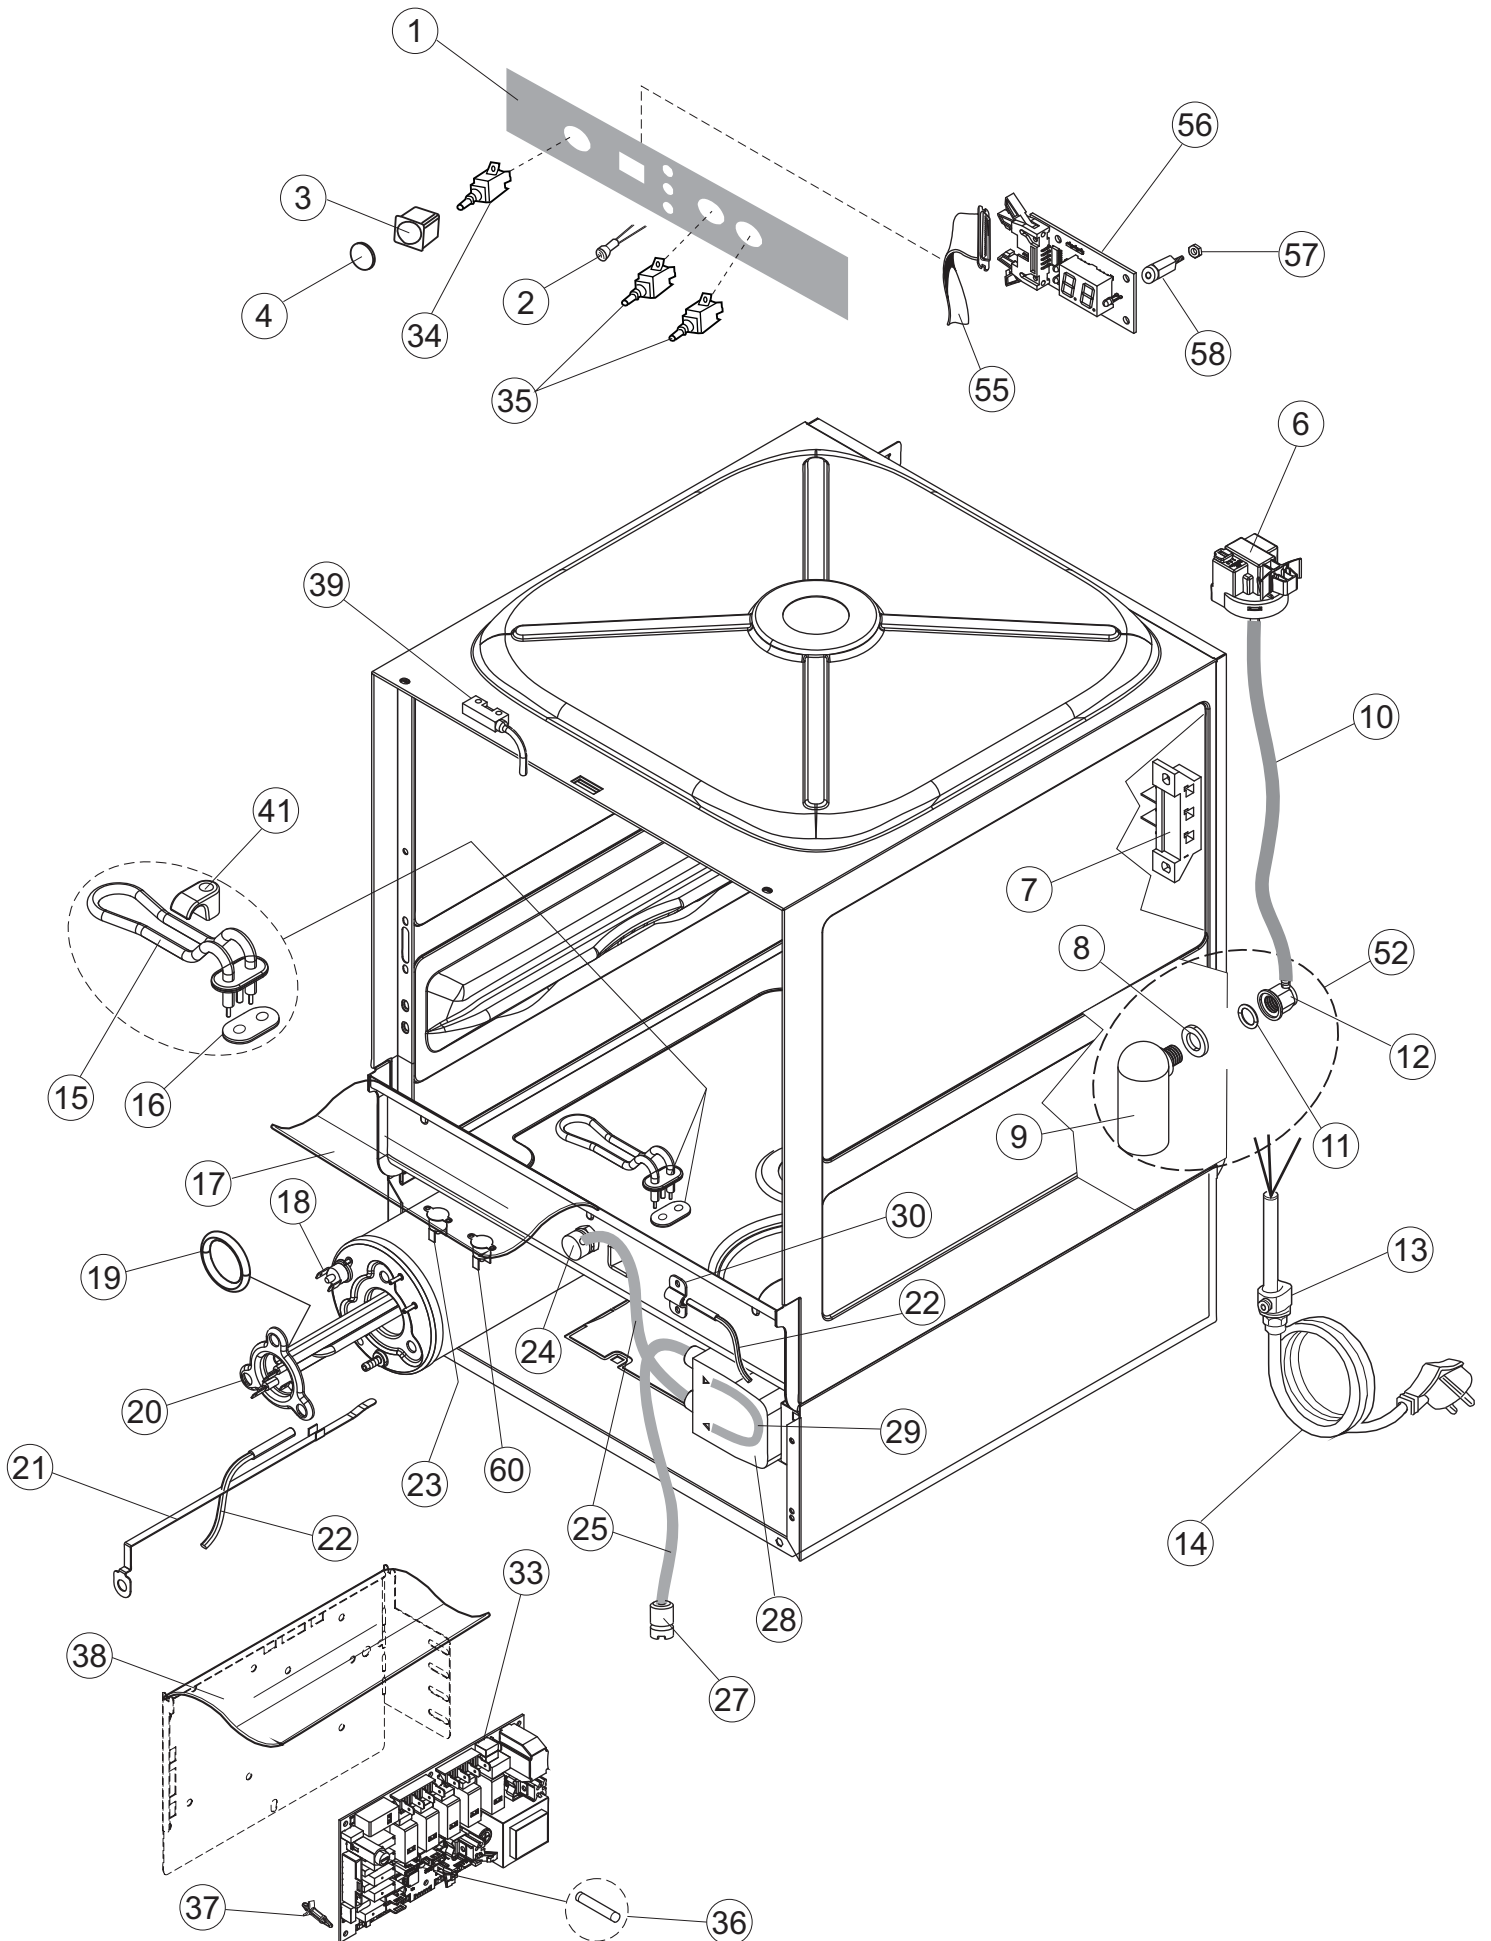

Catálogo de peças de reposição
válido do número de série 2927150 até hoje (29/10/2021)

LVP3040

1

Softener

**LVP 3040BD
Drain pump**

6

(*) Recommended spare part.

Page	Spare part position	Spare part code no.	Old code number	Description	U.m.
1	1	004341		COVER	NR
1	2	022165		BACK PANNEL LA400	NR
1	3	307005		ROD OF TOP DOOR-STOP BAR	NR
1	4	028078		DOOR SHOULDER PLATE FOR GLASSWASHER	NR
1	5	311009		RIGHT DOOR HINGE FOR GLASSWASHERS	NR
1	6	311008		RIGHT DOOR HINGE FOR GLASSWASHERS	NR
1	7	325034		PIVOT	NR
1	8	437058		DOOR GASKET FOR GLASSWASHER	NR
1	9	449036		DOOR LOCK SPRING FOR GLASSWASHERS	NR
1	10	329012		DOOR LOCK FOR GLASSWASHERS	NR
1	11	029816		DOOR	NR
1	12	480153		PLUG	NR
1	13	035126		BRACKET	NR
1	14	012350		FRONT PANEL LA400	NR
1	15	461031		HEXAGONAL FOOT FOR GLASSWASHER	NR
1	16	459006		CHOCK D INT 9 EST 16	NR
1	17	030202		BASE PROTECTION LA400	NR
1	20	459022		CABLEHOSE	NR
1	25	480164		PLUG	NR
1	27	480084		PLUG	NR
1	29	015071		RACK SLIDE DX.	NR
1	30	015072		RACK SLIDE SX.	NR
2	1	026948		CONTROL ADHESIVE INTERFACE	NR
2	2	216032		LAMP	NR
2	3	226126		PUSH BUTTON CASE	NR
2	4	227064		BUTTON	NR
2	6	224031		PRESSURE SWITCH	NR
2	7	220010		TERMINAL BLOCK	NR
2	8	437019		PACKING FOR AIR TRAP OF PRESSURE SWITCH	NR
2	9	107017		AIR TRAP FOR PRESSURE SWITCH	NR
2	10	143235		PIPE	MT
2	11	456020		O-RING	NR